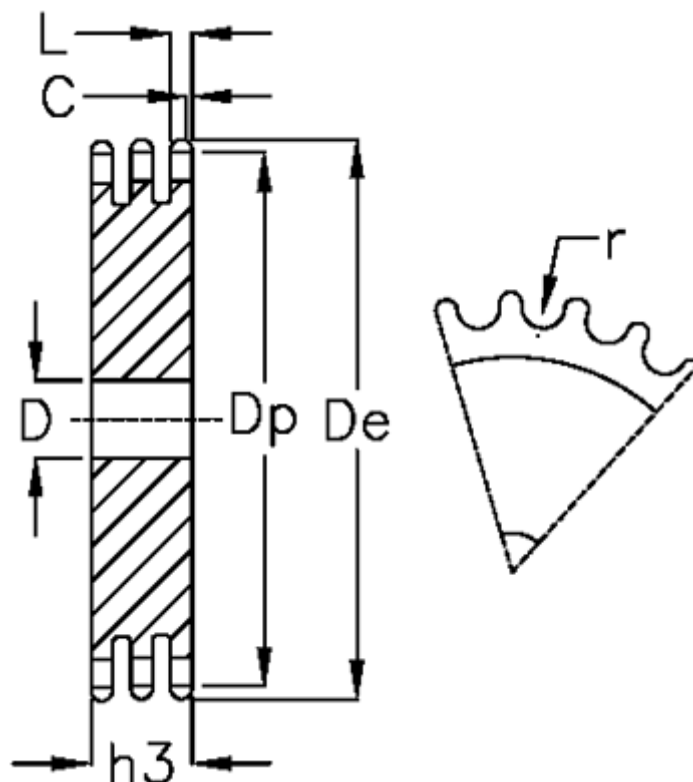

Varenummer: 616023009038  
Beskrivelse: Pladehjul 20 B-3 Z=38 triplex

## Mål

Antal tænder	= 38	L = 18.2
C	= 4	r = 19.05
D	= 30	
De	= 399.6	
Dp	= 384.49	
For kædebetegnelse	= 20 B-3	
For kæde størrelse	= 1 1/4 x 3/4	
h3	= 91	